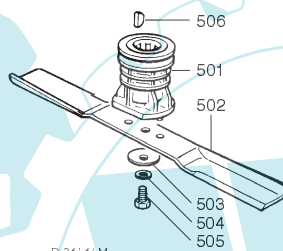

GRUPPO COLTELLO
BLADE ASS.Y
GROUPE LAME
MESSERSATZ

T-3616/M	501	22465607/ 0	1	MOZZO CON PULEGGIA	HUB WITH PULLEY	MOYEU AVEC POULIE	NABE MIT SCHEIBE
502	81004365/ 1	1	COLTELLO STANDARD	STANDARD BLADE	LAME STANDARD	STANDARD MESSER	
503	22160400/ 0	1	RONDELLA ELASTICA	SPRING WASHER	RONDELLE ELASTIQUE	ELASTISCHE SCHEIBE	
504	12523080/ 0	1	RONDELLA	WASHER	RONDELLE	SCHLEIBE	
505	12735698/ 0	1	VITE	SCREW	VIS	SCHRAUBE	
506	12139100/ 0	1	LINGUETTA	FEATHER	CLAVETTE	KEIL