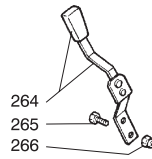

T-3615/ E

Pos. Nr.	Codice Code Kodex	Q.tà Q.ty-Q.tè Menge	Descrizione	Description	Description	Beschreibung
			VARIANTE REGIME FISSO	FIXED SPEED VARIANTS	VARIANTES POUR MODÈLE À REGIME FIXE	ÄNDERUNGEN FÜR MODELLE MIT FIXIERTER DREHZAHL
201	22601 000/ 0		PROTEZIONE	PROTECTION	PROTECTION	SCHUTZ

- **RUOTE E REGOLAZIONE**
- **WHEELS AND HEIGHT ADJUSTING**
- **ROUES ET REGLAGE HAUTER DE COUPE**
- **RÄDER UND SCHNITTHÖHETVERSTELLUNG**