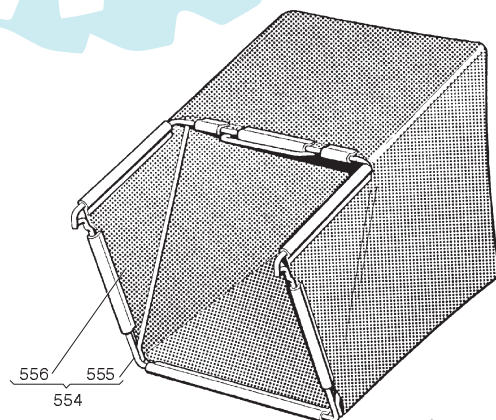

SACCO RACCOGLIERBA
GRASS-CATCHER
BAC DE RAMASSAGE
GRASFANGKORB

T-3614/N	551	98005000/ 1	1	SACCO COMPLETO	COMPLETE GRASS-BOX	SAC COMPLET	KOMPLETTER KORB
552	22486076/ 0	1	PARTE SUP. SACCO	UPPER GRASS BOX	PARTIE SUP. SAC	OBERTKORB	
553	22486077/ 0	1	PARTE INF. SACCO	LOWER GRASS BOX	PARTIE INF. SAC	UNTERKORB	
554	98004000/ 0	1	ASS. SACCO IN TELA	CANVASS GRASSCATCHER	ENSEMBLE SAC EN TOILE	KOMPLETTER SACK	
555	81006408/ 0	1	TELAIO	CHASSIS	CHÂSSIS	RAHMEN	
556	81002105/ 2	1	TELA SACCO	FABRIC BOX	TOILE POUR SAC	TUCK FÜR SACK	