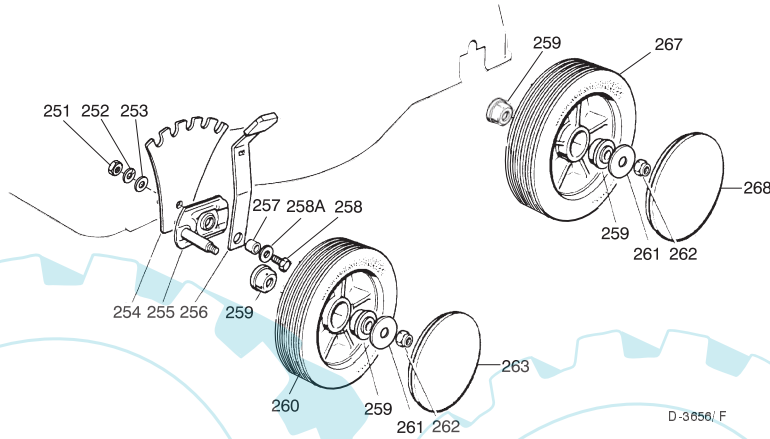

T-3615/ E

Pos. Nr.	Codice Code Kodex	Q.tà Q.ty-Q.tè Menge	Descrizione	Description	Description	Beschreibung
			VARIANTE REGIME FISSO	FIXED SPEED VARIANTS	VARIANTES POUR MODÈLE À REGIME FIXE	ÄNDERUNGEN FÜR MODELLE MIT FIXIERTER DREHZAHL
201	22601 000/ 0		PROTEZIONE	PROTECTION	PROTECTION	SCHUTZ

- **RUOTE E REGOLAZIONE**
- **WHEELS AND HEIGHT ADJUSTING**
- **ROUES ET REGLAGE HAUTER DE COUPE**
- **RÄDER UND SCHNITTHÖHETVERSTELLUNG**