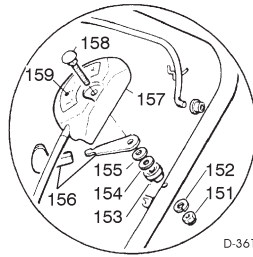

NG 464 TR

NG 464 TR-E

**CHASSIS
MANICO
COMANDI
DOTAZIONE VITERIE**

**DECK
HANDLE
CONTROLS
SCREWS OUTFITS**

**CHÂSSIS
MANCHERON
COMMANDES
DOTATION VISSERIE**

**GEHÄUSE
HOLM
BETÄTIGUNGEN
SCRAUBENSATZ**

SPARE PARTS CATALOGUE

ERSATZTEILKATALOG

GB

D

**CATALOGO DELLE PARTI
DI RICAMBIO**

**CATALOGUE DES PIÈCES
DE RECHANGE**

I

F

T-3656/ A

Pos. Nr.	Codice Code Kodex	Q.tà Q.ty-Q.tè Menge	Descrizione	Description	Description	Beschreibung
1			CHASSIS	DECK	CHÂSSIS	GEHÄUSE
—	81001624/ 0	1	ROSSO	RED	ROUGE	ROTES
—	81001625/ 0	1	GIALLO	YELLOW	JAUNE	GELBES
—	81001626/ 0	1	VERDE	GREEN	VERT	GRÜNES
2			VITE	SCREW	VIS	SCHRAUBE
—	12793700/ 0	3/ 2	(M8x30)	(M8x30)	(M8x30)	(M8x30)
—	12691800/ 0	0/ 1	(M8x60)	(M8x60)	(M8x60)	(M8x60)
3	12792610/ 0	2	VITE	SCREW	VIS	SCHRAUBE
4	22041955/ 0	4	BUSSOLA	BUSH	DOUILLE	BUCHSE
5	12155000/ 0	2	DADO	NUT	ECROU	MUTTER
6	12793700/ 0	2	VITE	SCREW	VIS	SCHRAUBE
7	22399900/ 0	4	MANOPOLINA	KNOB	POIGNÉE	GRIF
8	12293200/ 0	4	DADO	NUT	ECROU	MUTTER
9	81006512/ 0	1	PARTE INF. MANICO	LOWER HANDLE	PARTIE INF. MANCHERON	UNTERHOLM
10	12819201/ 0	1	VITE	SCREW	VIS	SCHRAUBE
10A	81003801/ 0	1	MOLLA GUIDA	SPRING	RESSORT	FEDER
11	22680006/ 1	2	RONDELLA	WASHER	RONDELLE	SCHIBE
12	12293201/ 0	3/ 2	DADO	NUT	ECROU	MUTTER
—	12155000/ 0	0/ 1	DADO	NUT	ECROU	MUTTER
14	81007160/ 0	1	CAVO ACCELERATORE	THROTTLE CABLE	CABLE ACCELERATEUR	BESCHLEUNIGER KABEL