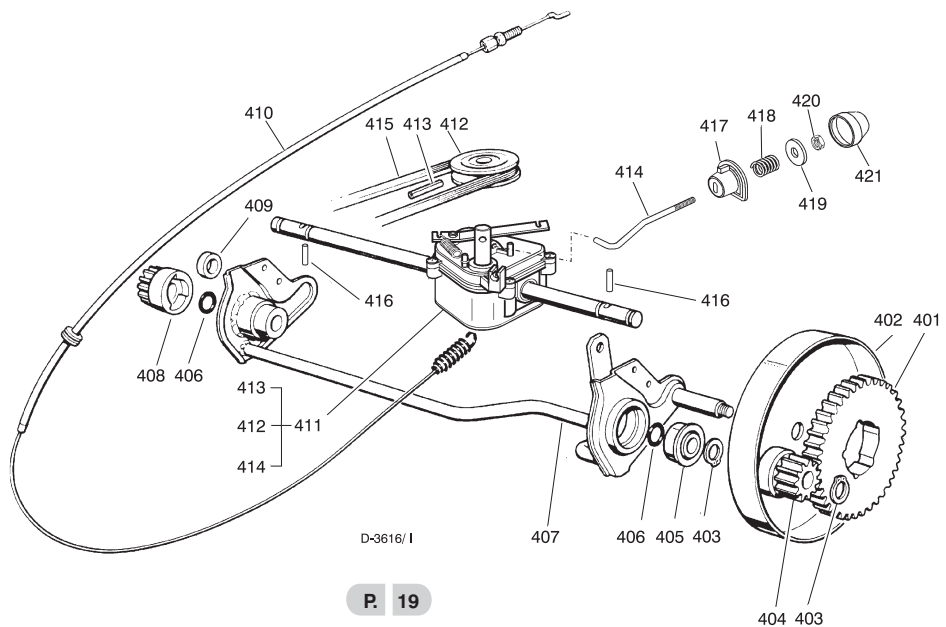

- GRUPPO TRAZIONE**
- REAR DRIVE**
- GROUPE TRACTION**
- ANTRIEB**

Pos. Nr.	Codice Code Kodex	Q.tà Q.ty-Q.tè Menge	Descrizione	Description	Description	Beschreibung	
T-3616/I	401	22120105/ 1	2	CORONA	RING GEAR	COURONNE	KRANZ
402	81006846/ 0	2	PROTEZIONE RUOTE	WHEEL GUARD	PROTECTION ROUE	RÄDERSCHUTZ	
403	12608600/ 0	4	SEEGER	SEEGER	SEEGER	SEEGER	
404	22570120/ 0	1	PIGNONE SINISTRO	LEFT PINION	PIGNON GAUCHE	LINKES RITZEL	
405	22122200/ 0	2	CUSCINETTO	BEARING	COUSSINET	LAGER	
406	12019900/ 0	2	ANELLO OR	OR RING	BAGUE OR	RING OR	
407	81001252/ 1	1	ASSE RUOTE POSTERIORE	REAR WHEELS AXLE	AXE ROUES ARRIERE	HINTERRADACHSE	
408	22570110/ 0	1	PIGNONE DESTRO	RIGHT PINION	PIGNON DROITE	RECHTES RITZEL	
409	22170800/ 0	1	DISTANZIALE	SPACER	ENTRETOISE	DISTANZRING	
410	81001143/ 0	1	ASS. COMANDO TRAZIONE	REAR DRIVE ASS.Y	ENS. COMMANDE TRACTION	ANTRIEBKABEL	
411	81003059/ 0	1	ASS. GRUPPO TRAZIONE (PLASTICA)	GEAR BOX ASS.Y (PLASTIC)	ENS. GROUPE TRACTION (PLASTIQUE)	ANTRIEBSATZ (KUNSTSTOFF)	
—	81003060/ 0	1	(ALLUMINIO)	(ALUMINIUM)	(ALUMINIUM)	(ALUMINIUM)	
412	22601904/ 0	1	PULEGGIA 4 KM/ H	PULLEY 4 KM/ H	POULIE 4 KM/ H	RIEMENSCHLEIBE 4 KM/ H	
413	12645705/ 0	1	SPINA	PIN	GOUPILLE	STIFT	
414	22033280/ 0	1	ASTA REGOLAZIONE	ADJUSTMENT ROD	TIGE REGLAGE	VERSTELLUNGSTANGE	
415	35063800/ 0	1	CINGHIA Z 27	BELT Z 27	COURROIE Z 27	RIEMEN Z 27	
416	22753000/ 0	2	SPINA	PIN	GOUPILLE	STIFT	
417	22041957/ 0	1	BUSSOLA	BUSH	DOUILLE	BUCHSE	
418	22450063/ 0	1	MOLLA	SPRING	RESSORT	FEDER	
419	22680009/ 0	1	RONDELLA	WASHER	RONDELLE	SCHLEIBE	
420	12154510/ 0	1	DADO	NUT	ECROU	MUTTER	
421	22110230/ 0	1	TAPPO	CAP	BOUCHON	GUMMISTOPFEN	