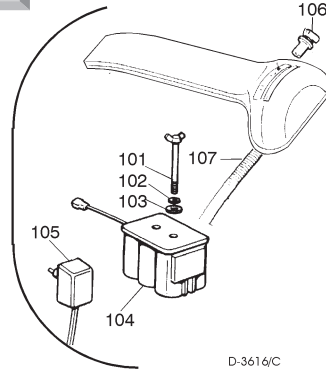

NG 464 TR

NG 464 TR-E

**CHASSIS
MANICO
COMANDI
DOTAZIONE VITERIE**

**DECK
HANDLE
CONTROLS
SCREWS OUTFITS**

**CHÂSSIS
MANCHERON
COMMANDES
DOTATION VISSERIE**

**GEHÄUSE
HOLM
BETÄTIGUNGEN
SCRAUBENSATZ**

D-3616/C

SPARE PARTS CATALOGUE

ERSATZTEILKATALOG

GB

D

**CATALOGO DELLE PARTI
DI RICAMBIO**

**CATALOGUE DES PIÈCES
DE RECHANGE**

I

F

T-3656/ A

Pos. Nr.	Codice Code Kodex	Q.tà Q.ty-Q.tè Menge	Descrizione	Description	Description	Beschreibung
1			CHASSIS	DECK	CHÂSSIS	GEHÄUSE
—	81001624/ 0	1	ROSSO	RED	ROUGE	ROTES
—	81001625/ 0	1	GIALLO	YELLOW	JAUNE	GELBES
—	81001626/ 0	1	VERDE	GREEN	VERT	GRÜNES
2			VITE	SCREW	VIS	SCHRAUBE
—	12793700/ 0	3/ 2	(M8x30)	(M8x30)	(M8x30)	(M8x30)
—	12691800/ 0	0/ 1	(M8x60)	(M8x60)	(M8x60)	(M8x60)
3	12792610/ 0	2	VITE	SCREW	VIS	SCHRAUBE
4	22041955/ 0	4	BUSSOLA	BUSH	DOUILLE	BUCHSE
5	12155000/ 0	2	DADO	NUT	ECROU	MUTTER
6	12793700/ 0	2	VITE	SCREW	VIS	SCHRAUBE
7	22399900/ 0	4	MANOPOLINA	KNOB	POIGNÉE	GRIF
8	12293200/ 0	4	DADO	NUT	ECROU	MUTTER
9	81006512/ 0	1	PARTE INF. MANICO	LOWER HANDLE	PARTIE INF. MANCHERON	UNTERHOLM
10	12819201/ 0	1	VITE	SCREW	VIS	SCHRAUBE
10A	81003801/ 0	1	MOLLA GUIDA	SPRING	RESSORT	FEDER
11	22680006/ 1	2	RONDELLA	WASHER	RONDELLE	SCHIBE
12	12293201/ 0	3/ 2	DADO	NUT	ECROU	MUTTER
—	12155000/ 0	0/ 1	DADO	NUT	ECROU	MUTTER
14	81007160/ 0	1	CAVO ACCELERATORE	THROTTLE CABLE	CABLE ACCELERATEUR	BESCHLEUNIGER KABEL