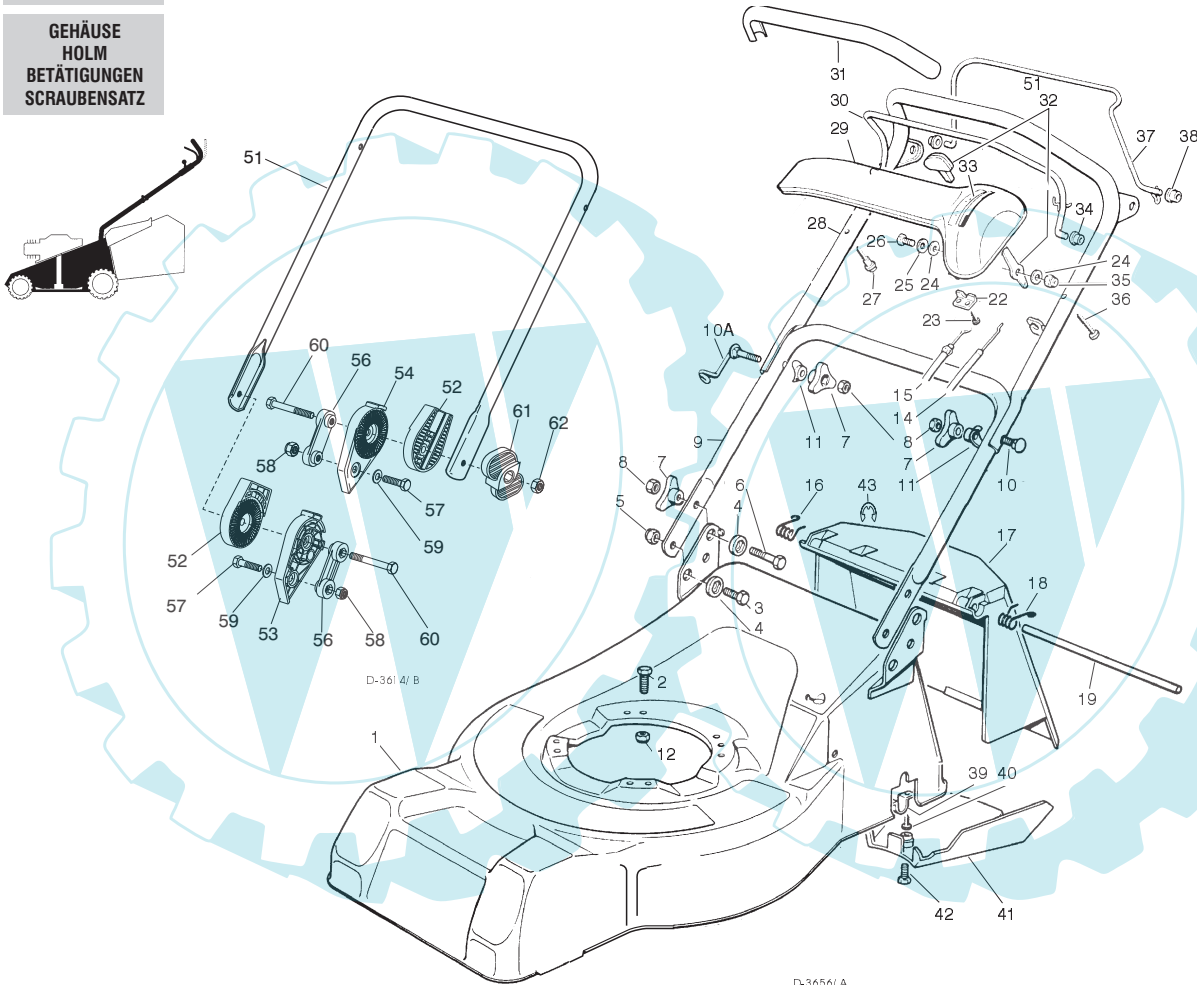

D-3615/E

D-3615/D

D-3656/ A

SPARE PARTS CATALOGUE

ERSATZTEILKATALOG

GB

D

**CATALOGO DELLE PARTI
DI RICAMBIO**

**CATALOGUE DES PIÈCES
DE RECHANGE**

I

F

T-3656/ A

Pos. Nr.	Codice Code Kodex	Q.tà Q.ty-Q.tè Menge	Descrizione	Description	Description	Beschreibung
1			CHASSIS	DECK	CHÂSSIS	GEHÄUSE
—	81001624/ 0	1	ROSSO	RED	ROUGE	ROTES
—	81001625/ 0	1	GIALLO	YELLOW	JAUNE	GELBES
—	81001626/ 0	1	VERDE	GREEN	VERT	GRÜNES
2			VITE	SCREW	VIS	SCHRAUBE
—	12793700/ 0	3/ 2	(M8x30)	(M8x30)	(M8x30)	(M8x30)
—	12691800/ 0	0/ 1	(M8x60)	(M8x60)	(M8x60)	(M8x60)
3	12792610/ 0	2	VITE	SCREW	VIS	SCHRAUBE
4	22041955/ 0	4	BUSSOLA	BUSH	DOUILLE	BUCHSE
5	12155000/ 0	2	DADO	NUT	ECROU	MUTTER
6	12793700/ 0	2	VITE	SCREW	VIS	SCHRAUBE
7	22399900/ 0	4	MANOPOLINA	KNOB	POIGNÉE	GRIF
8	12293200/ 0	4	DADO	NUT	ECROU	MUTTER
9	81006512/ 0	1	PARTE INF. MANICO	LOWER HANDLE	PARTIE INF. MANCHERON	UNTERHOLM
10	12819201/ 0	1	VITE	SCREW	VIS	SCHRAUBE
10A	81003801/ 0	1	MOLLA GUIDA	SPRING	RESSORT	FEDER
11	22680006/ 1	2	RONDELLA	WASHER	RONDELLE	SCHIBE
12	12293201/ 0	3/ 2	DADO	NUT	ECROU	MUTTER
—	12155000/ 0	0/ 1	DADO	NUT	ECROU	MUTTER
14	81007160/ 0	1	CAVO ACCELERATORE	THROTTLE CABLE	CABLE ACCELERATEUR	BESCHLEUNIGER KABEL