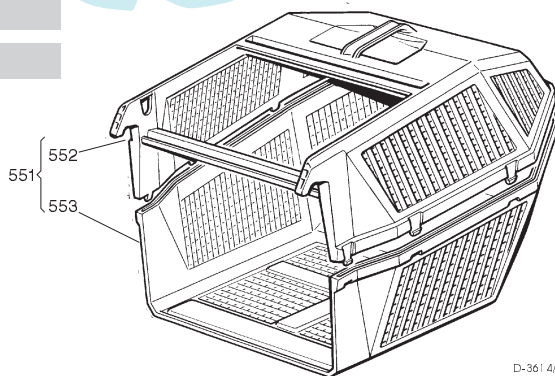

SACCO RACCOGLIERBA
GRASS-CATCHER
BAC DE RAMASSAGE
GRASFANGKORB

T-3614/N	551	98005000/ 1	1	SACCO COMPLETO	COMPLETE GRASS-BOX	SAC COMPLET	KOMPLETTER KORB
552	22486076/ 0	1	PARTE SUP. SACCO	UPPER GRASS BOX	PARTIE SUP. SAC	OBERTKORB	
553	22486077/ 0	1	PARTE INF. SACCO	LOWER GRASS BOX	PARTIE INF. SAC	UNTERKORB	
554	98004000/ 0	1	ASS. SACCO IN TELA	CANVASS GRASSCATCHER	ENSEMBLE SAC EN TOILE	KOMPLETTER SACK	
555	81006408/ 0	1	TELAIO	CHASSIS	CHÂSSIS	RAHMEN	
556	81002105/ 2	1	TELA SACCO	FABRIC BOX	TOILE POUR SAC	TUCK FÜR SACK